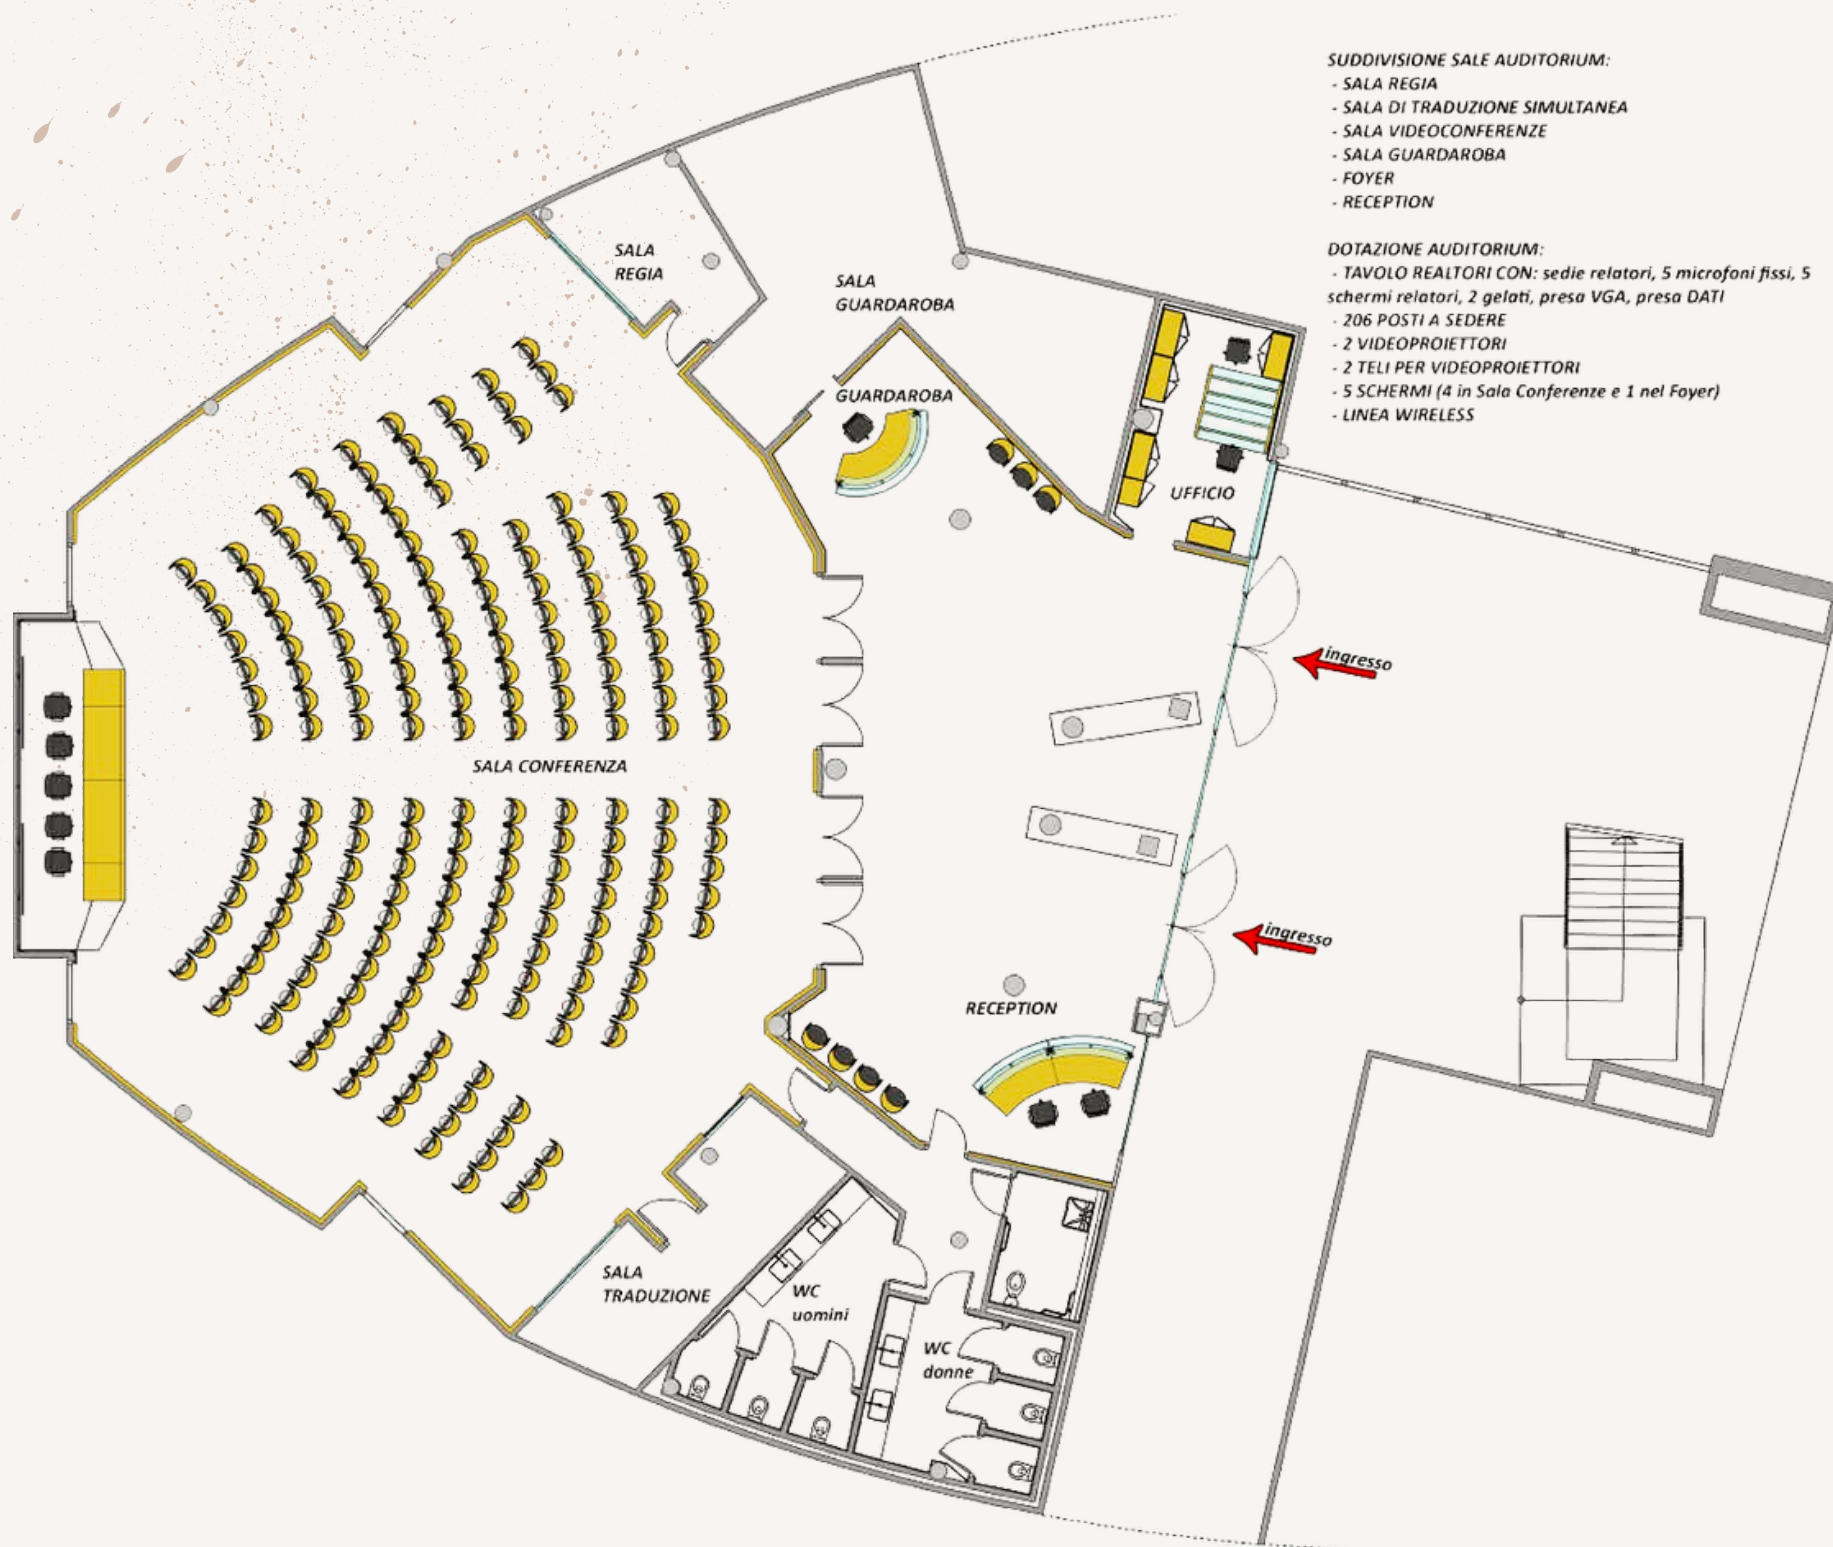

AUDITORIUM SCHEDA TECNICA

DATI TECNICI

Area : 375 mq Nr ingressi: 1

DOTAZIONI

Impianto riscaldamento: si Impianto aria condizionata: si

Impianto di amplificazione : si Microfoni fissi : 5

Radiomicrofoni a gelato : 2 Radiomicrofoni spilla : 2

Videoproiettori : 2

Schermi 2x2 : 2

Schermi Led : 4 in sala + 1 foyer

CAPACITÀ

N. 206 posti