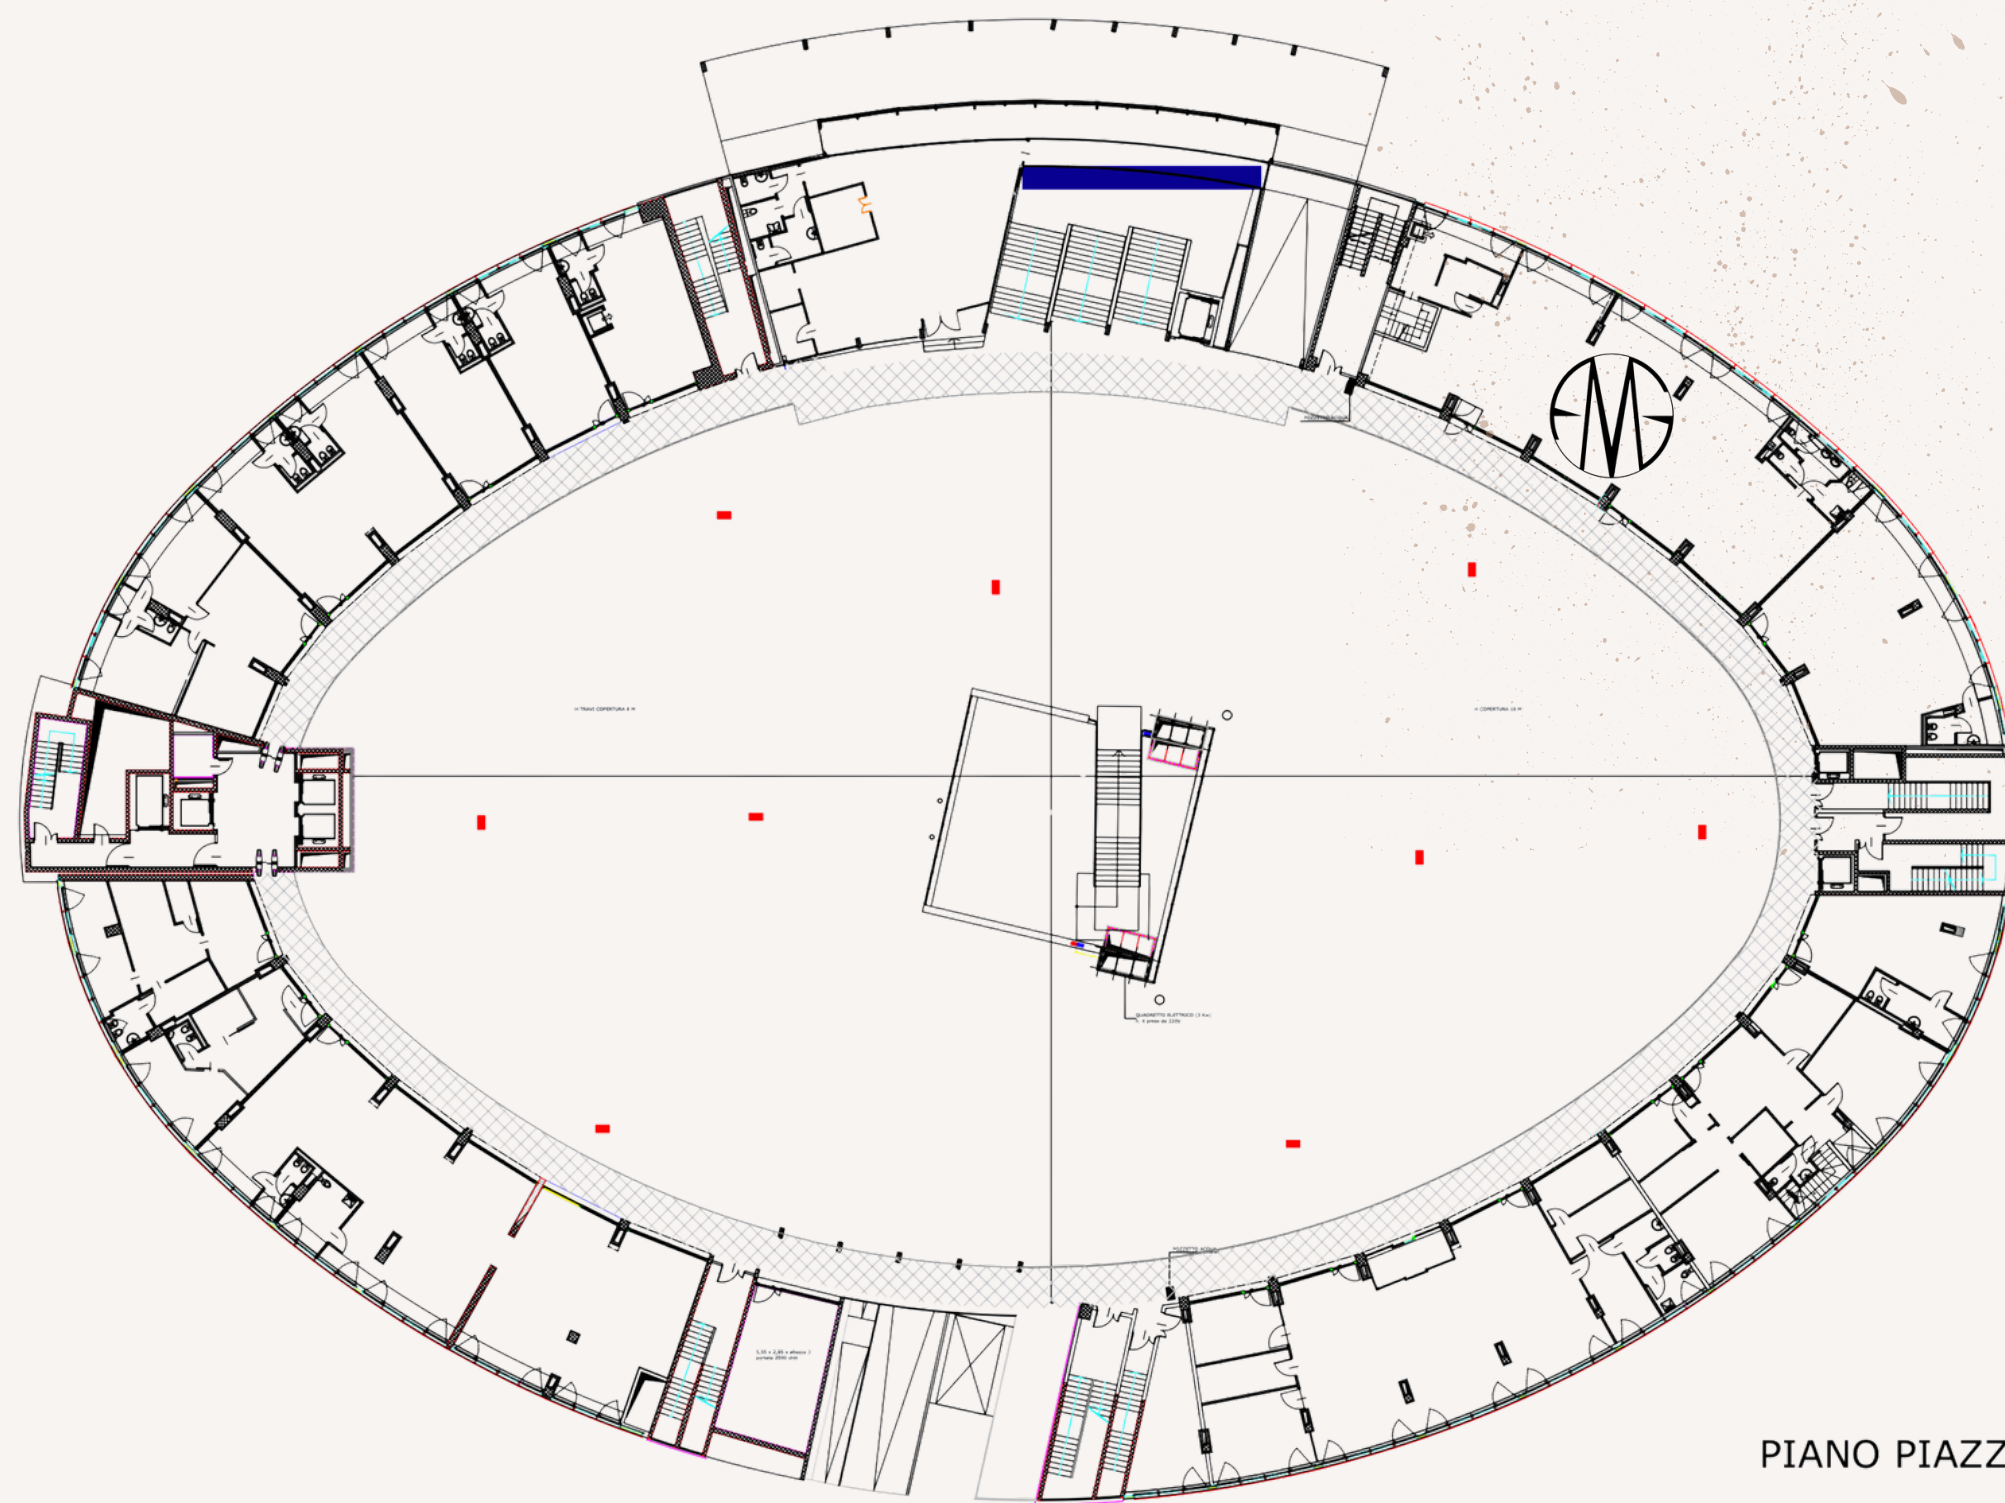

Feste private e a tema

CAPACITÀ

Cena: 100 pax interna e 250 esterna (dehors)

Cocktail: 300 pax interne e fino a 500 esterne

WJC SQUARE SCHEDA TECNICA

DATI TECNICI

Area : 2800 mq

Altezza: dai 9 m ai 15m

Lunghezza: 80,13 m

Larghezza: 53,95 m

Nr ingressi : 1

DOTAZIONI

Portata elettrica complessiva 500 KW

Montacarichi 5,55 x 2,95 m max 2500 kg

CAPACITÀ

Teatro: 1.600 pax

Banchi scuola: 850 pax

Cocktail: 2.000 pax

Cena: 1.300 pax

PIANO PIAZZA

AUDITORIUM SCHEDA TECNICA

DATI TECNICI

Area : 375 mq Nr ingressi: 1

DOTAZIONI